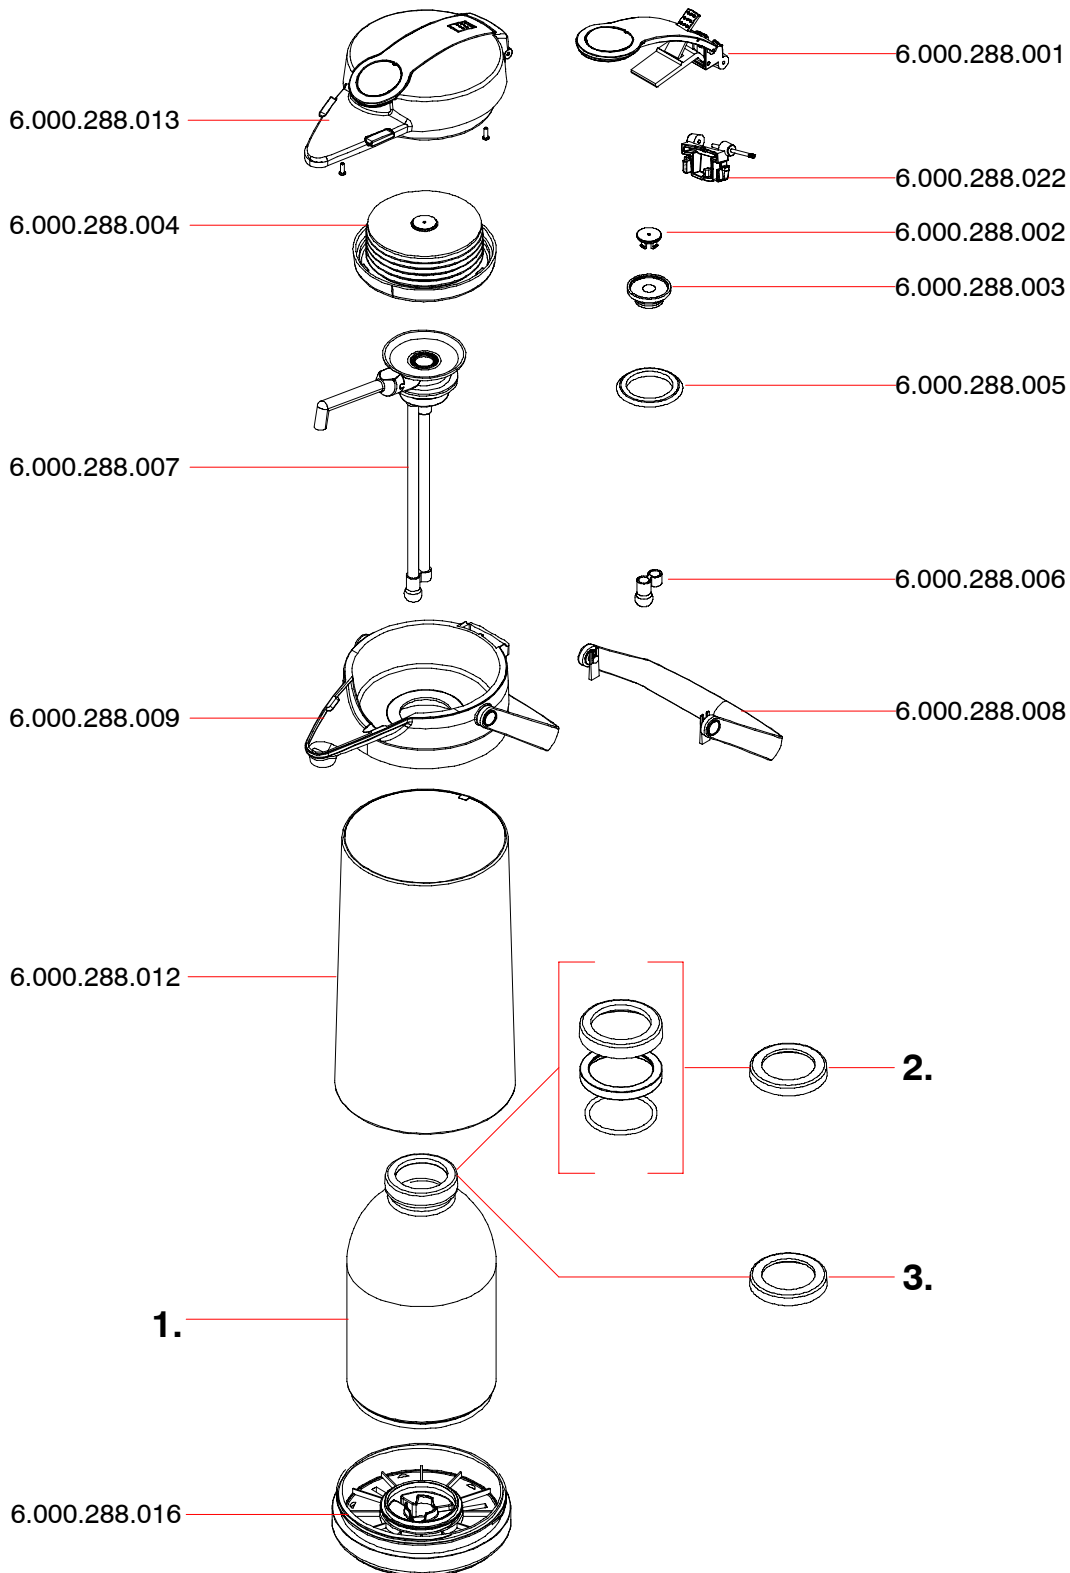

AIRPOT FURENTO

	<i>Inner-bowl</i>	Furento 1.9 L.	Furento 2.2 L.
1.	Stainless steel	6.000.288.017	6.000.288.014
	Glass		6.000.288.011
2.	Stainless steel	6.000.288.015	6.000.288.015
3.	Glass		6.000.288.010