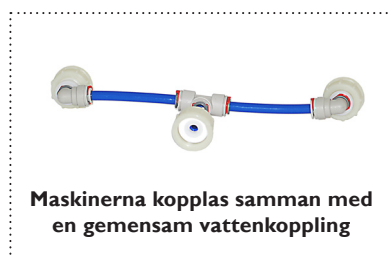

FAKTA

- Automatisk vattenpåfyllning
- Elektronisk tidsstyrning
- Reglerbar bryggmängd 4-17 koppar (per sida)

Maskinerna kopplas samman med en gemensam vattenkoppling

KAPACITET

Ca 34 koppar på 7 min
= ca 34 liter / h

TEKNISK DATA

I x 230V 1N / 2200W
I x 230V 1N / 2200W

Vattenanslutning: kallvatten 1/2" R

DIMENSIONER

B: 420 mm
D: 390 mm
H: 640 mm