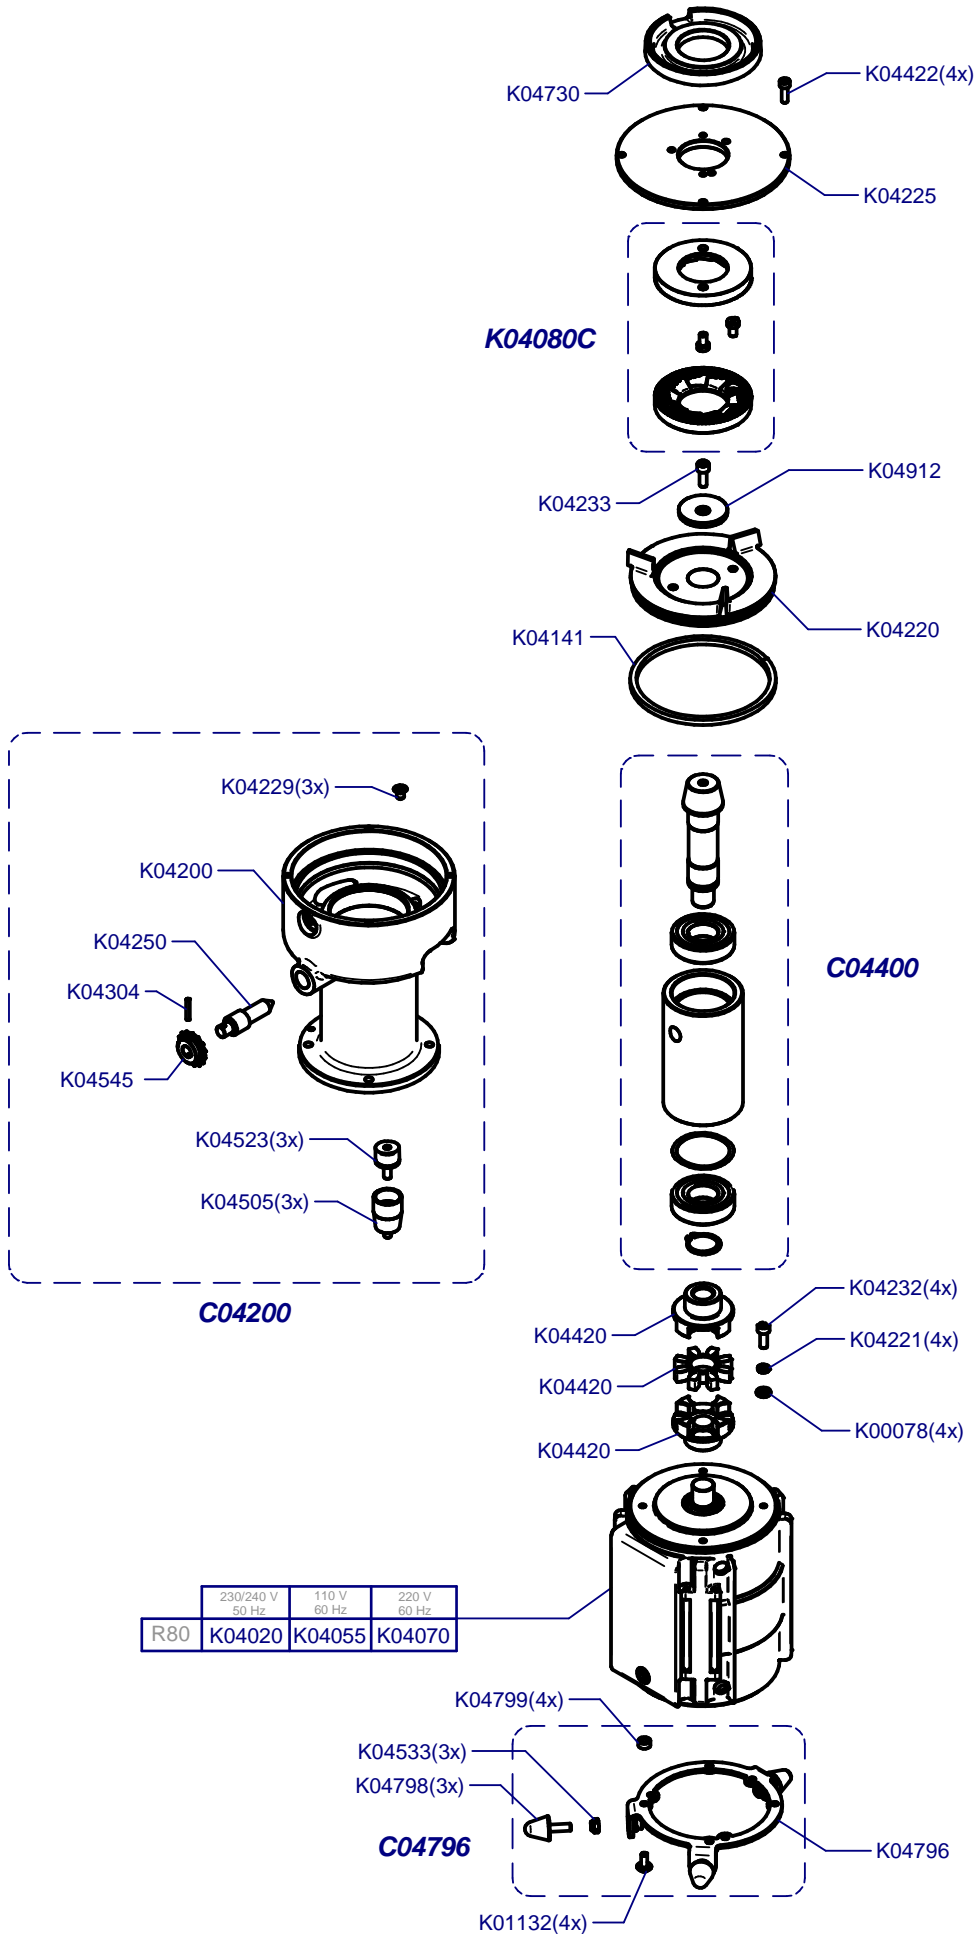

Retail R80

Updated 07/01/2016

(B)

230 V 50 Hz	240 V 50 Hz	220 V 60 Hz	110 V 60 Hz
K01330	K00369	K01330	K00113

(A)

R80	K04571	K04571	K04591	K04573	K04572
-----	--------	--------	--------	--------	--------

Retail R80

Updated 07/01/2016

**Retail R80**

Updated 07/01/2016

**Frontal Regulación / Regulation Frontal**

**Bancada / Bed Plate**