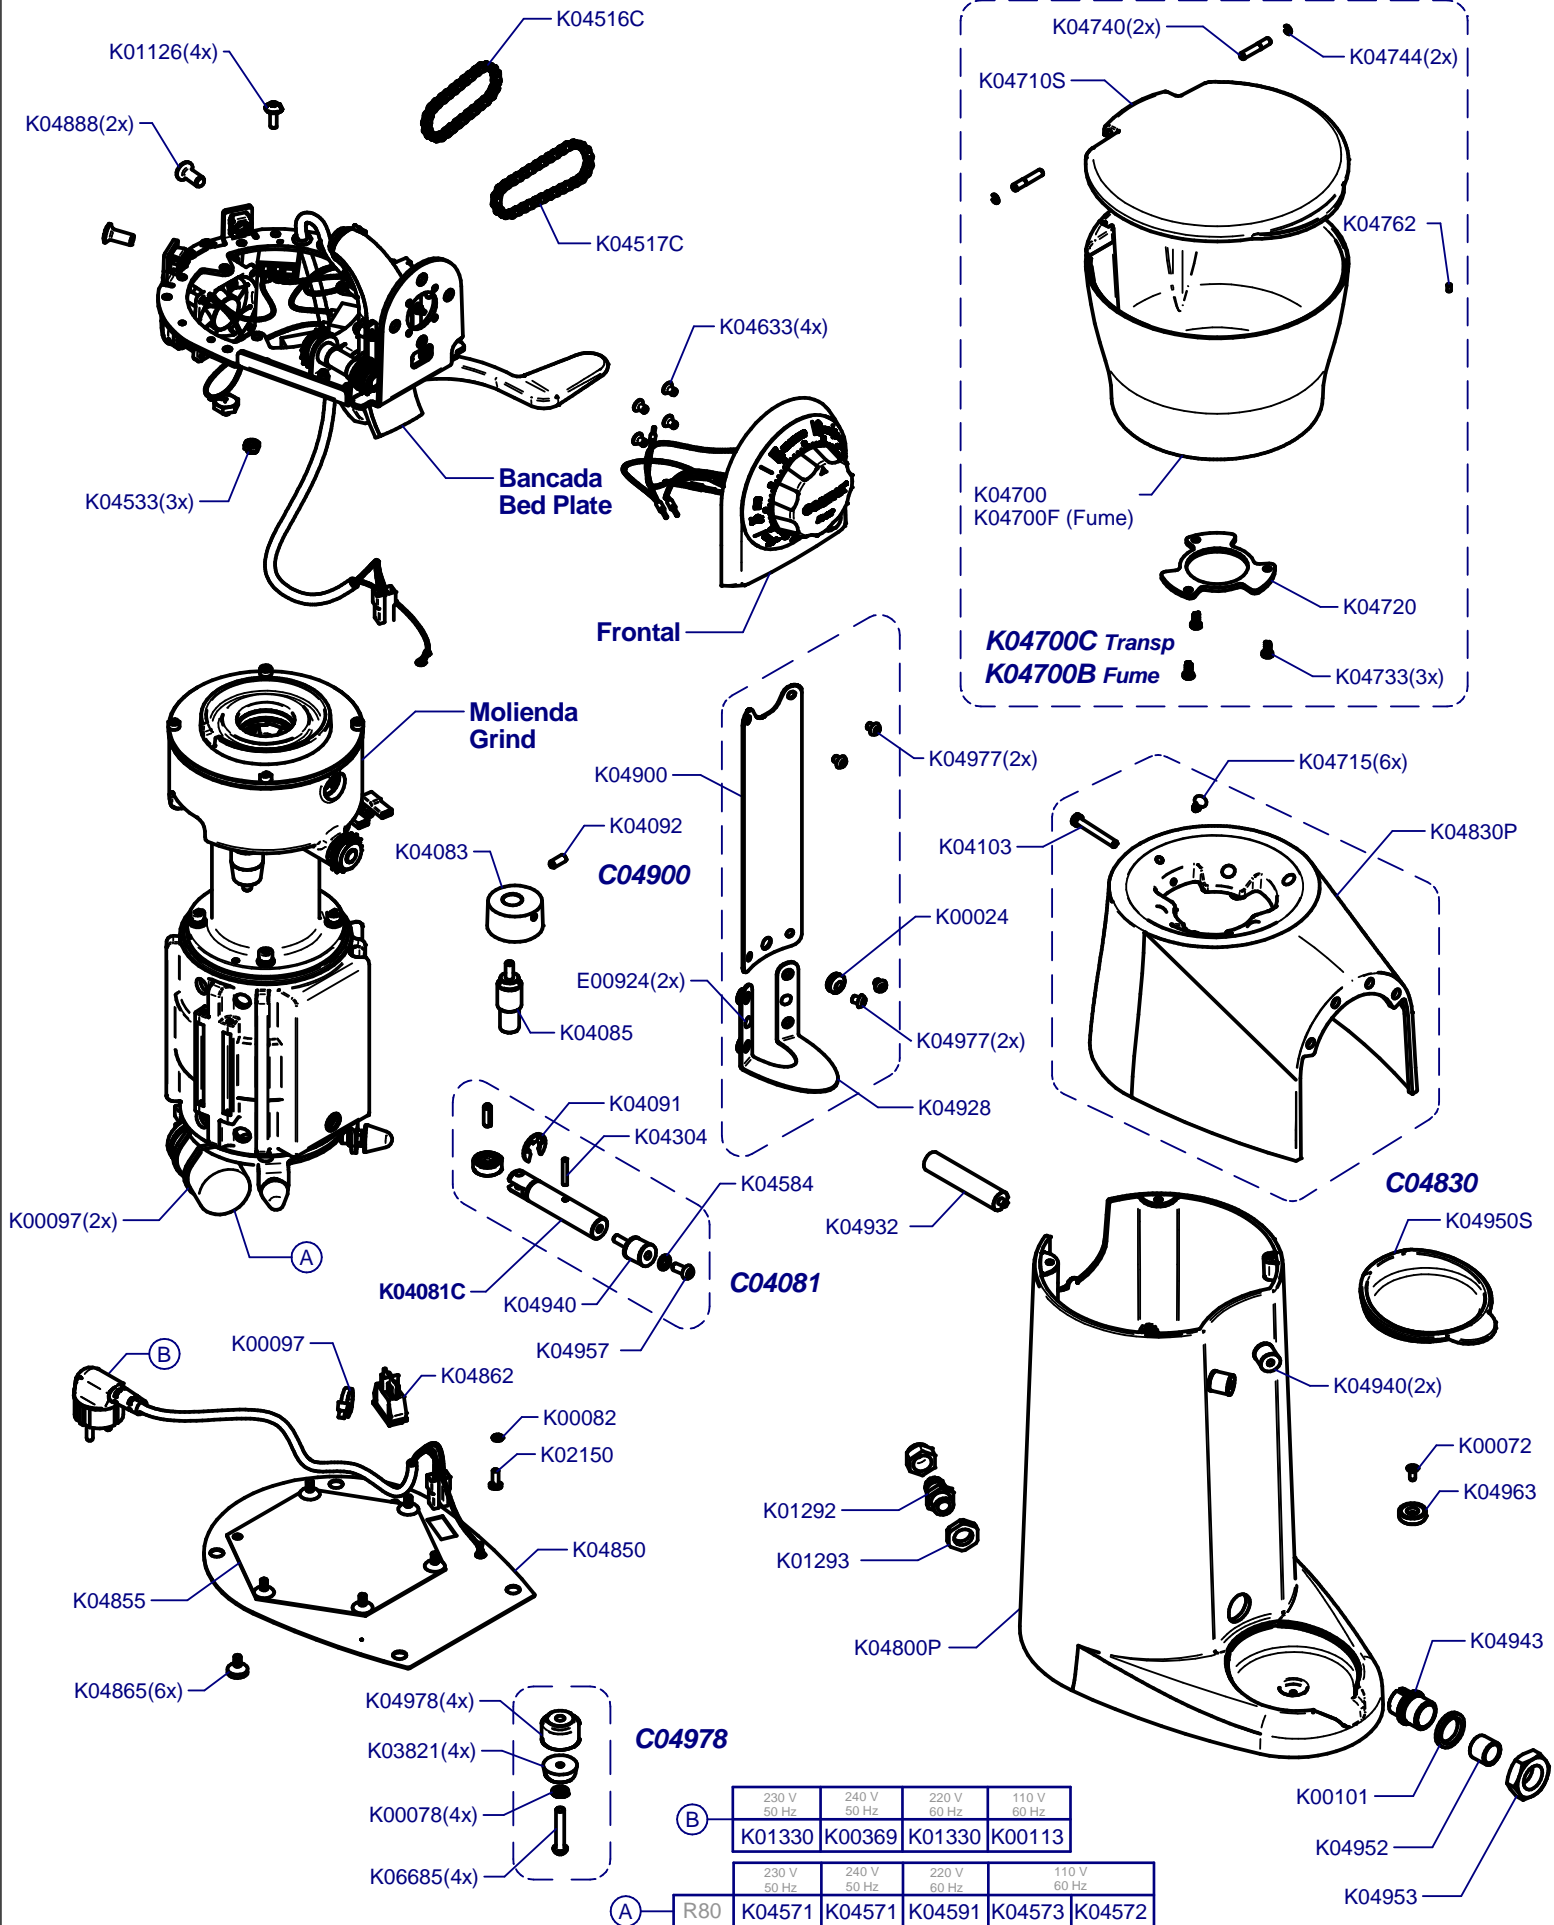

Retail R80

Updated 07/01/2016

(B)

230 V 50 Hz	240 V 50 Hz	220 V 60 Hz	110 V 60 Hz
K01330	K00369	K01330	K00113

(A)

R80	K04571	K04571	K04591	K04573	K04572
-----	--------	--------	--------	--------	--------

Retail R80

Updated 07/01/2016

**Retail R80**

Updated 07/01/2016

**Frontal Regulación / Regulation Frontal**

**Bancada / Bed Plate**