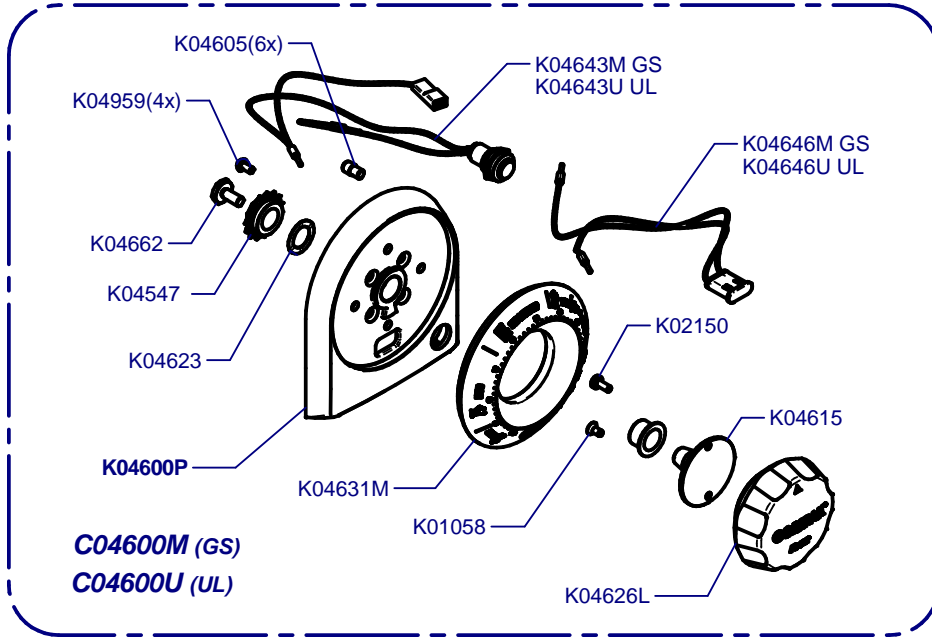

Retail R80

Updated 07/01/2016

(B)

230 V 50 Hz	240 V 50 Hz	220 V 60 Hz	110 V 60 Hz
K01330	K00369	K01330	K00113

(A)

R80	K04571	K04571	K04591	K04573	K04572
-----	--------	--------	--------	--------	--------

Retail R80

Updated 07/01/2016

**Retail R80**

Updated 07/01/2016

**Frontal Regulación / Regulation Frontal**

**Bancada / Bed Plate**