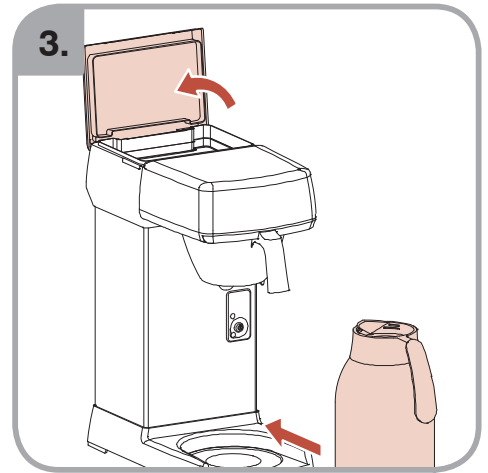

1.

°DH	°TH	250 L	500 L	1000 L	1500 L	2000 L
0-4	0-7					
4-8	7-15					
8-12	15-22					
12-18	22-32					
18-30	32-55