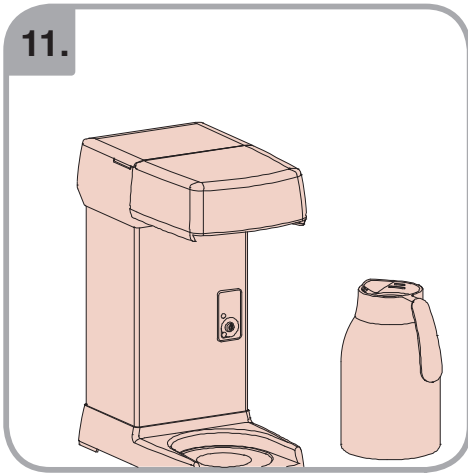

1.

°DH	°TH	250 L	500 L	1000 L	1500 L	2000 L
0-4	0-7					
4-8	7-15					
8-12	15-22					
12-18	22-32					
18-30	32-55