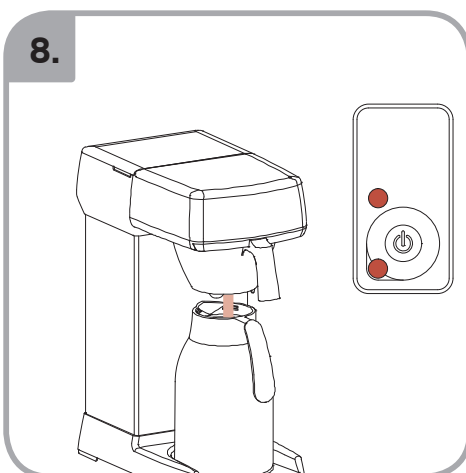

700.403.347

700.403.347

700.403.347