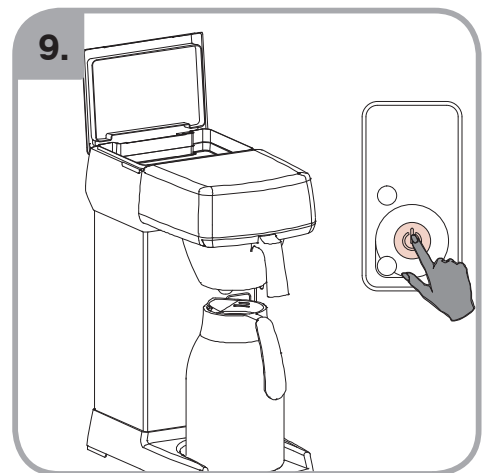

1.

°DH	°TH	250 L	500 L	1000 L	1500 L	2000 L
0-4	0-7					
4-8	7-15					
8-12	15-22					
12-18	22-32					
18-30	32-55