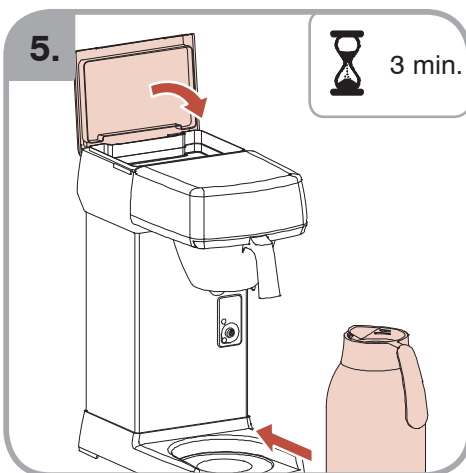

700.403.347