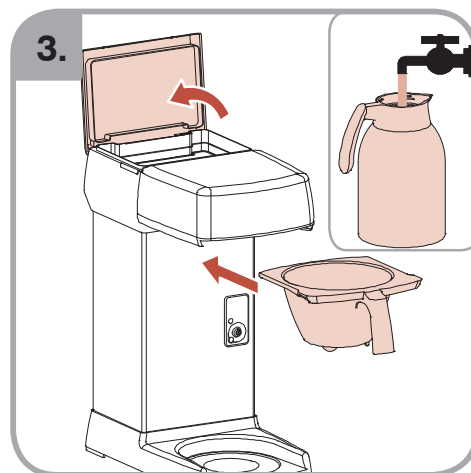

700.403.347