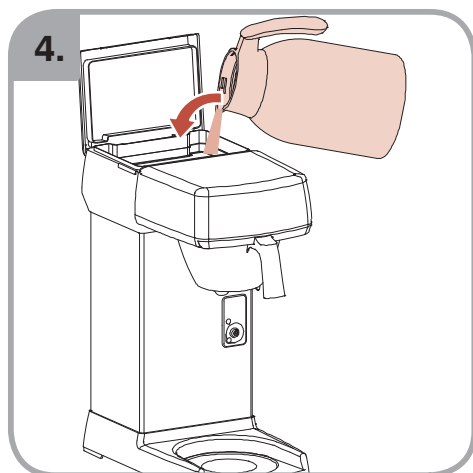

700.403.347