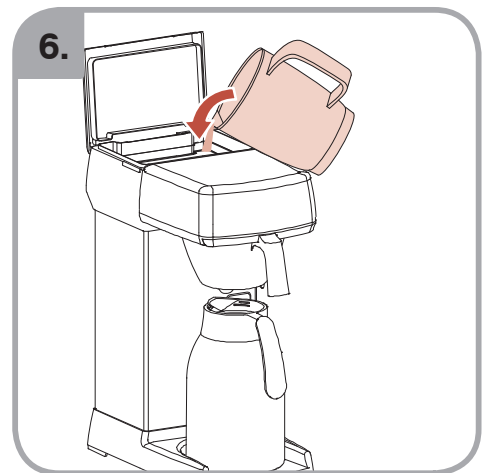

1.

°DH	°TH	250 L	500 L	1000 L	1500 L	2000 L
0-4	0-7					
4-8	7-15					
8-12	15-22					
12-18	22-32					
18-30	32-55