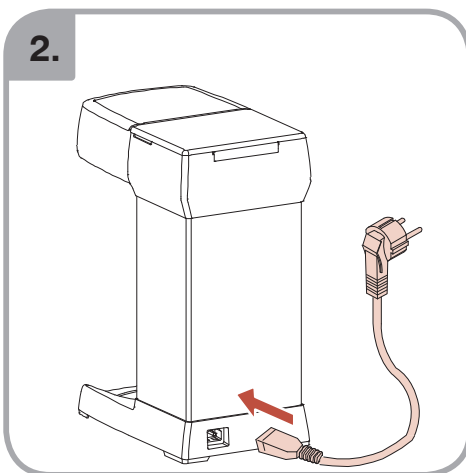

Допускается Ристка в
посудомоеРной машине
Bulaşık makinası uyumlu
可放於洗碗碟機清洗
食器洗い機で使用可能
접시세척기 사용금지

Panno umido
Υγρό πανί
Vlhká látka
Wilgotna szmatka
Cârpă umedă

Влажная салфетка
Nemli bez
濕布
濕った布
젖은행걸

700.403.347