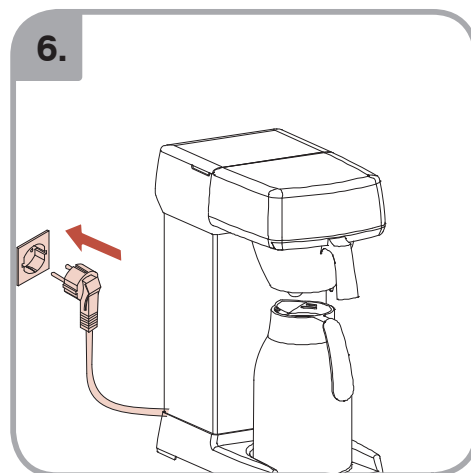

700.403.347