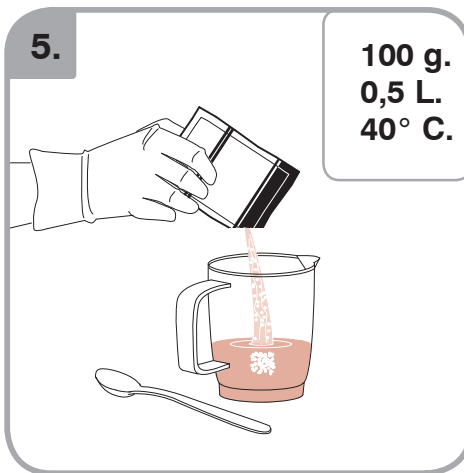

1.

°DH	°TH	250 L	500 L	1000 L	1500 L	2000 L
0-4	0-7					
4-8	7-15					
8-12	15-22					
12-18	22-32					
18-30	32-55