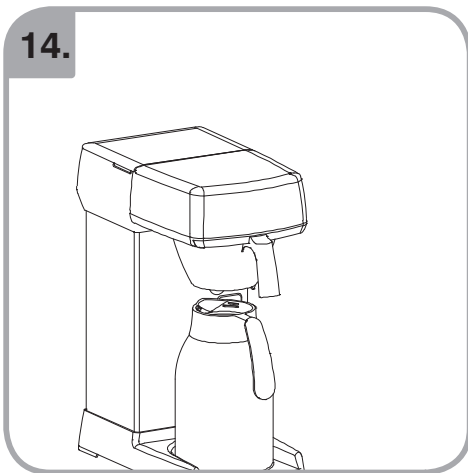

1.

°DH	°TH	250 L	500 L	1000 L	1500 L	2000 L
0-4	0-7					
4-8	7-15					
8-12	15-22					
12-18	22-32					
18-30	32-55