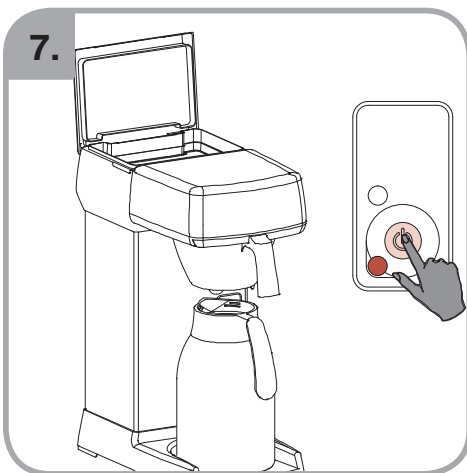

1.

°DH	°TH	250 L	500 L	1000 L	1500 L	2000 L
0-4	0-7					
4-8	7-15					
8-12	15-22					
12-18	22-32					
18-30	32-55