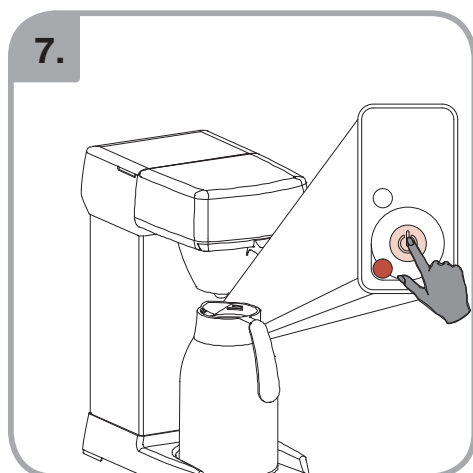

700.403.347

700.403.347

700.403.347