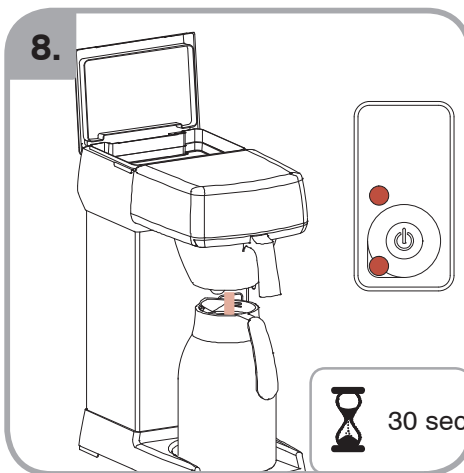

1.

°DH	°TH	250 L	500 L	1000 L	1500 L	2000 L
0-4	0-7					
4-8	7-15					
8-12	15-22					
12-18	22-32					
18-30	32-55