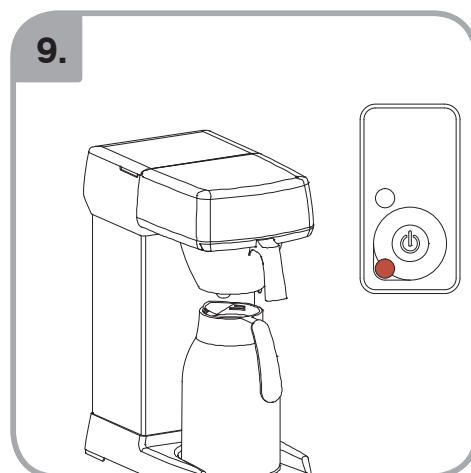

700.403.347

700.403.347

700.403.347