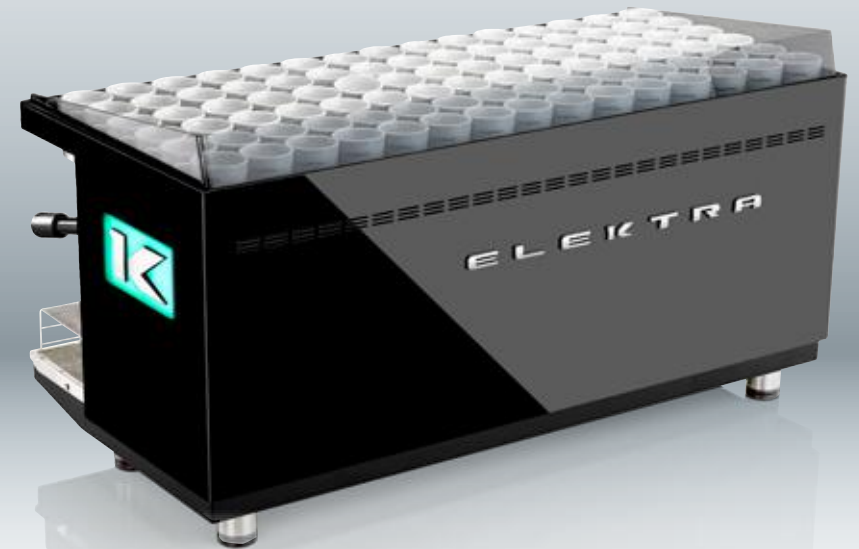

LUCI
DELLA RIBALTA
IN THE
LIMELIGHT

ELEKTRA

STILE E TECNOLOGIA / STYLE AND TECHNOLOGY

BLS / FIANCHI CARROZZERIA CON LUCI LED
A COLORI VARIABILI
MFS / MONTALATTE AUTOMATICO. BREVETTATO
CARROZZERIA PERSONALIZZABILE SU RICHIESTA

BLS / BODYWORK SIDES ENLIGHTENED BY LED
LIGHTS MFS / MILK FROTHING SYSTEM. PATENTED
CUSTOMIZABLE BODY ON DEMAND

ELEGANZA
CONTEMPORANEA
CONTEMPORARY
ELEGANCE

KUP2B. 2 GRUPPI AUTOMATICA. NERO PERLATO

KUP2B. 2 UNITS AUTOMATIC. PEARL BLACK

BELLEZZA
& FUNZIONALITA'
BEAUTY
WITH FUNCTIONALITY

KUP3B. 3 GRUPPI AUTOMATICA. NERO PERLATO
KUP3B. 3 UNITS AUTOMATIC. PEARL BLACK

UN TOCCO DI COLORE
LUMINOSO

A TOUCH
OF BRIGHT COLOR

KUP2W. 2 GRUPPI AUTOMATICA. BIANCO GHIACCIO
KUP2W. 2 UNITS AUTOMATIC. ICE WHITE

DI SERIE:

- 01.RIDUZIONE CONSUMI / CICLO NOTTURNO PROGRAMMABILE
- 02.CONTROLLO E REGOLAZIONE TEMPERATURA D'INFUSIONE
- 03.ALTEZZA GRUPPI IDONEA PER TAZZE DA 12 E 16 ONCE
- 04.EROGAZIONE A 5 DOSI AUTOMATICHE
- 05.CARROZZERIA IN METALLO VERNICIATO
DISPONIBILE IN TRE COLORI