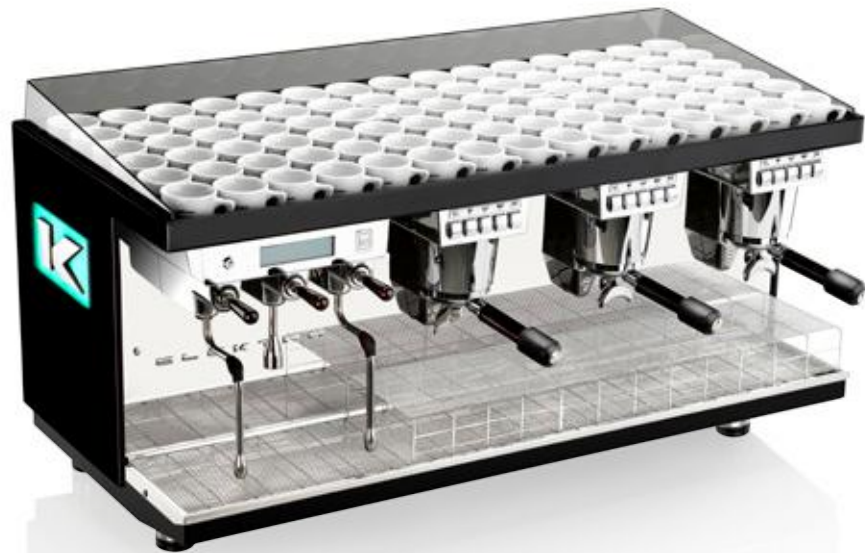

BLS / BODYWORK SIDES ENLIGHTENED BY LED
LIGHTS MFS / MILK FROTHING SYSTEM. PATENTED
CUSTOMIZABLE BODY ON DEMAND

ELEGANZA
CONTEMPORANEA
CONTEMPORARY
ELEGANCE

KUP2B. 2 GRUPPI AUTOMATICA. NERO PERLATO

KUP2B. 2 UNITS AUTOMATIC. PEARL BLACK

BELLEZZA
& FUNZIONALITA'
BEAUTY
WITH FUNCTIONALITY

KUP3B. 3 GRUPPI AUTOMATICA. NERO PERLATO
KUP3B. 3 UNITS AUTOMATIC. PEARL BLACK

UN TOCCO DI COLORE
LUMINOSO

A TOUCH
OF BRIGHT COLOR

KUP2W. 2 GRUPPI AUTOMATICA. BIANCO GHIACCIO
KUP2W. 2 UNITS AUTOMATIC. ICE WHITE

DI SERIE:

- 01.RIDUZIONE CONSUMI / CICLO NOTTURNO PROGRAMMABILE
- 02.CONTROLLO E REGOLAZIONE TEMPERATURA D'INFUSIONE
- 03.ALTEZZA GRUPPI IDONEA PER TAZZE DA 12 E 16 ONCE
- 04.EROGAZIONE A 5 DOSI AUTOMATICHE
- 05.CARROZZERIA IN METALLO VERNICIATO
DISPONIBILE IN TRE COLORI

OPTIONAL:

- 06.FIANCHI CARROZZERIA LUMINOSI "BLS"
- 07.MONTALATTE AUTOMATICO "MFS" BREVETTATO
- 08.CARROZZERIA PERSONALIZZABILE (SU RICHIESTA)

STANDARD FEATURES:

- 01.REDUCED ENERGY CONSUMPTION/PROGRAMMABLE NIGHT CYCLE
- 02.BREWING TEMPERATURE CONTROL AND SETTING
- 03.GROUPS HEIGHT SUITABLE FOR 12 AND 16 OUNCES CUPS
- 04.AUTOMATIC 5 DOSES DEVICE
- 05.PAINTED METAL BODYWORK AVAILABLE IN 2 COLORS