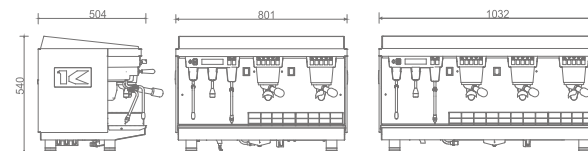

MODELS

KUP2B	2 Units	Automatic	Colour Pearl Black
KUP3B	3 Units	Automatic	Colour Pearl Black
KUP2W	2 Units	Automatic	Colour Ice White
KUP3W	3 Units	Automatic	Colour Ice White

TECHNICAL DATA

Units	Boiler capacity	Voltage	Frequency	Power	Height	Width	Depth	Weight	Shipping weight	Colours
Gruppi	Capacità caldaia	Tensione	Frequenza	Potenza	Altezza	Larghezza	Profondità	Peso	Peso spedizione	Colori
Gruppen	kesselinhalt	Spannung	Häufigkeit	Stromspannung	Höhe	Breite	Tiefe	Gewicht	Gewicht bei Verschiffung	Farben
Groupes	Capacité chaudière	Tension	Fréquence	Puissance	Hauteur	Largeur	Profondeur	Poids	Poids de l'envoi	Coloris
Grupos	Capacidad caldera	Tensión	Frecuencia	Potencia	Altura	Ancho	Profundidad	Peso	Peso envío	Colores
N°	l	V	Hz	W	cm	cm	cm	kg	kg	
2	12	230	50/60	3900	54	80	50	55	76	Pearl Black Ice White
3	16	230	50/60	6000	54	103	50	67	90	Pearl Black Ice White