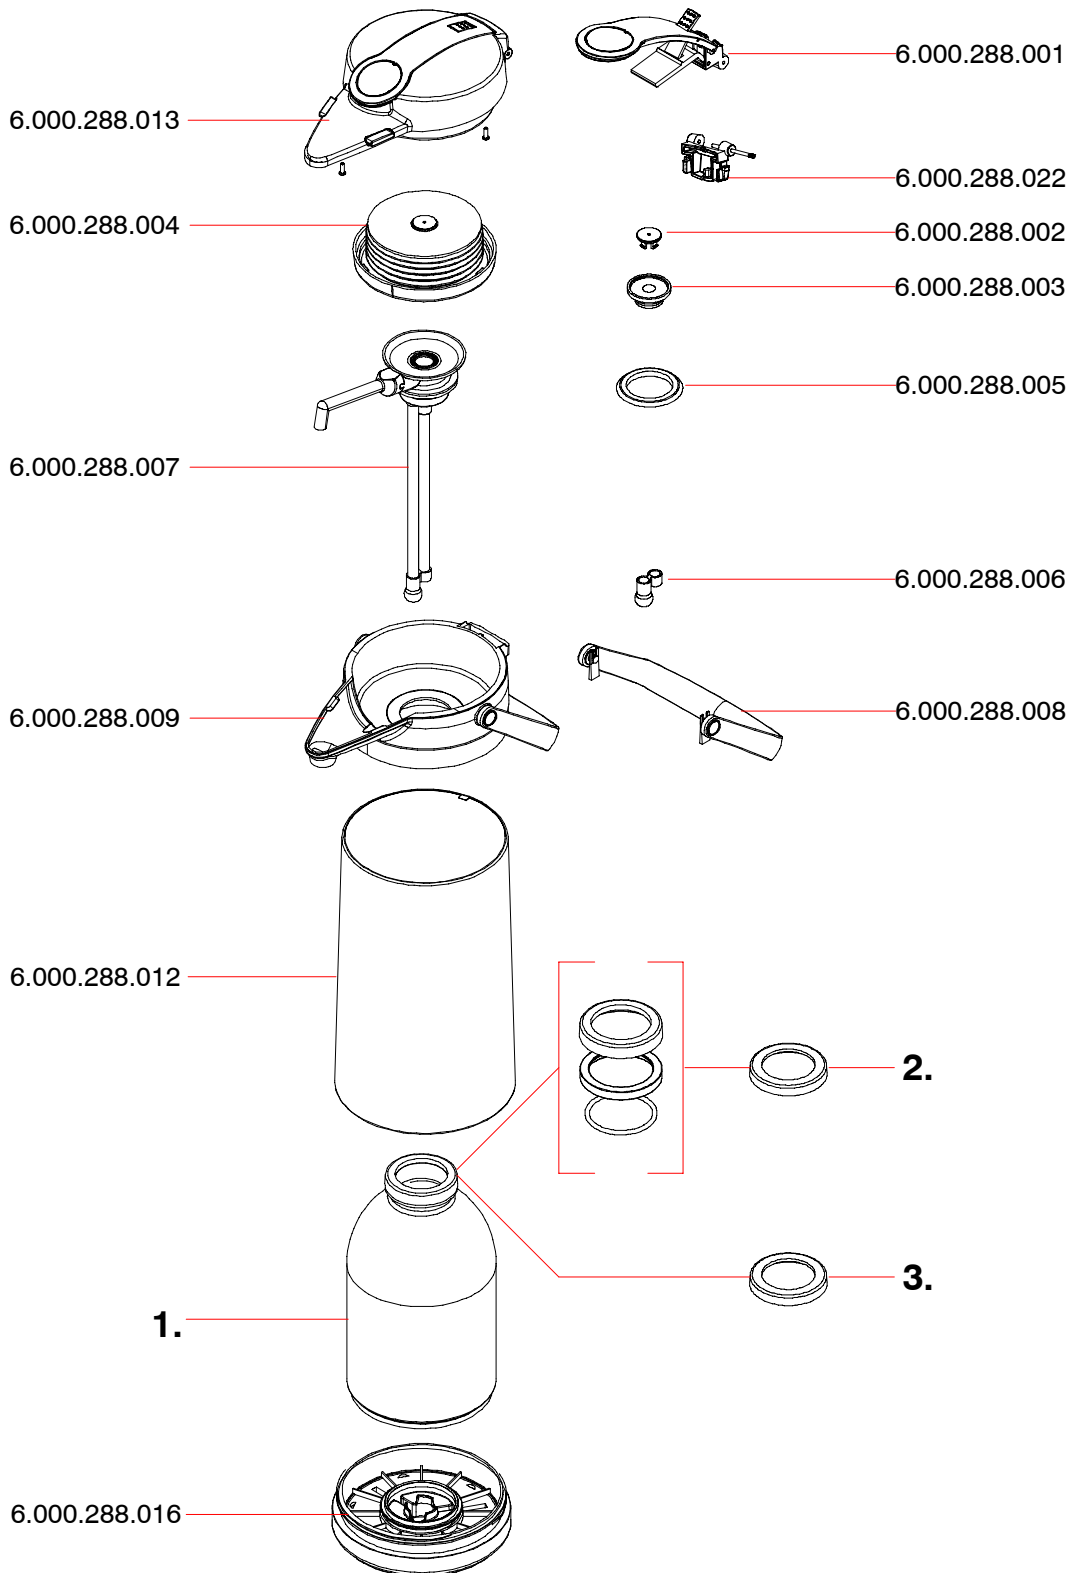

## AIRPOT FURENTO

	<i>Inner-bowl</i>	<b>Furento 1.9 L.</b>	<b>Furento 2.2 L.</b>
1.	Stainless steel	6.000.288.017	6.000.288.014
	Glass		6.000.288.011
2.	Stainless steel	6.000.288.015	6.000.288.015
3.	Glass		6.000.288.010